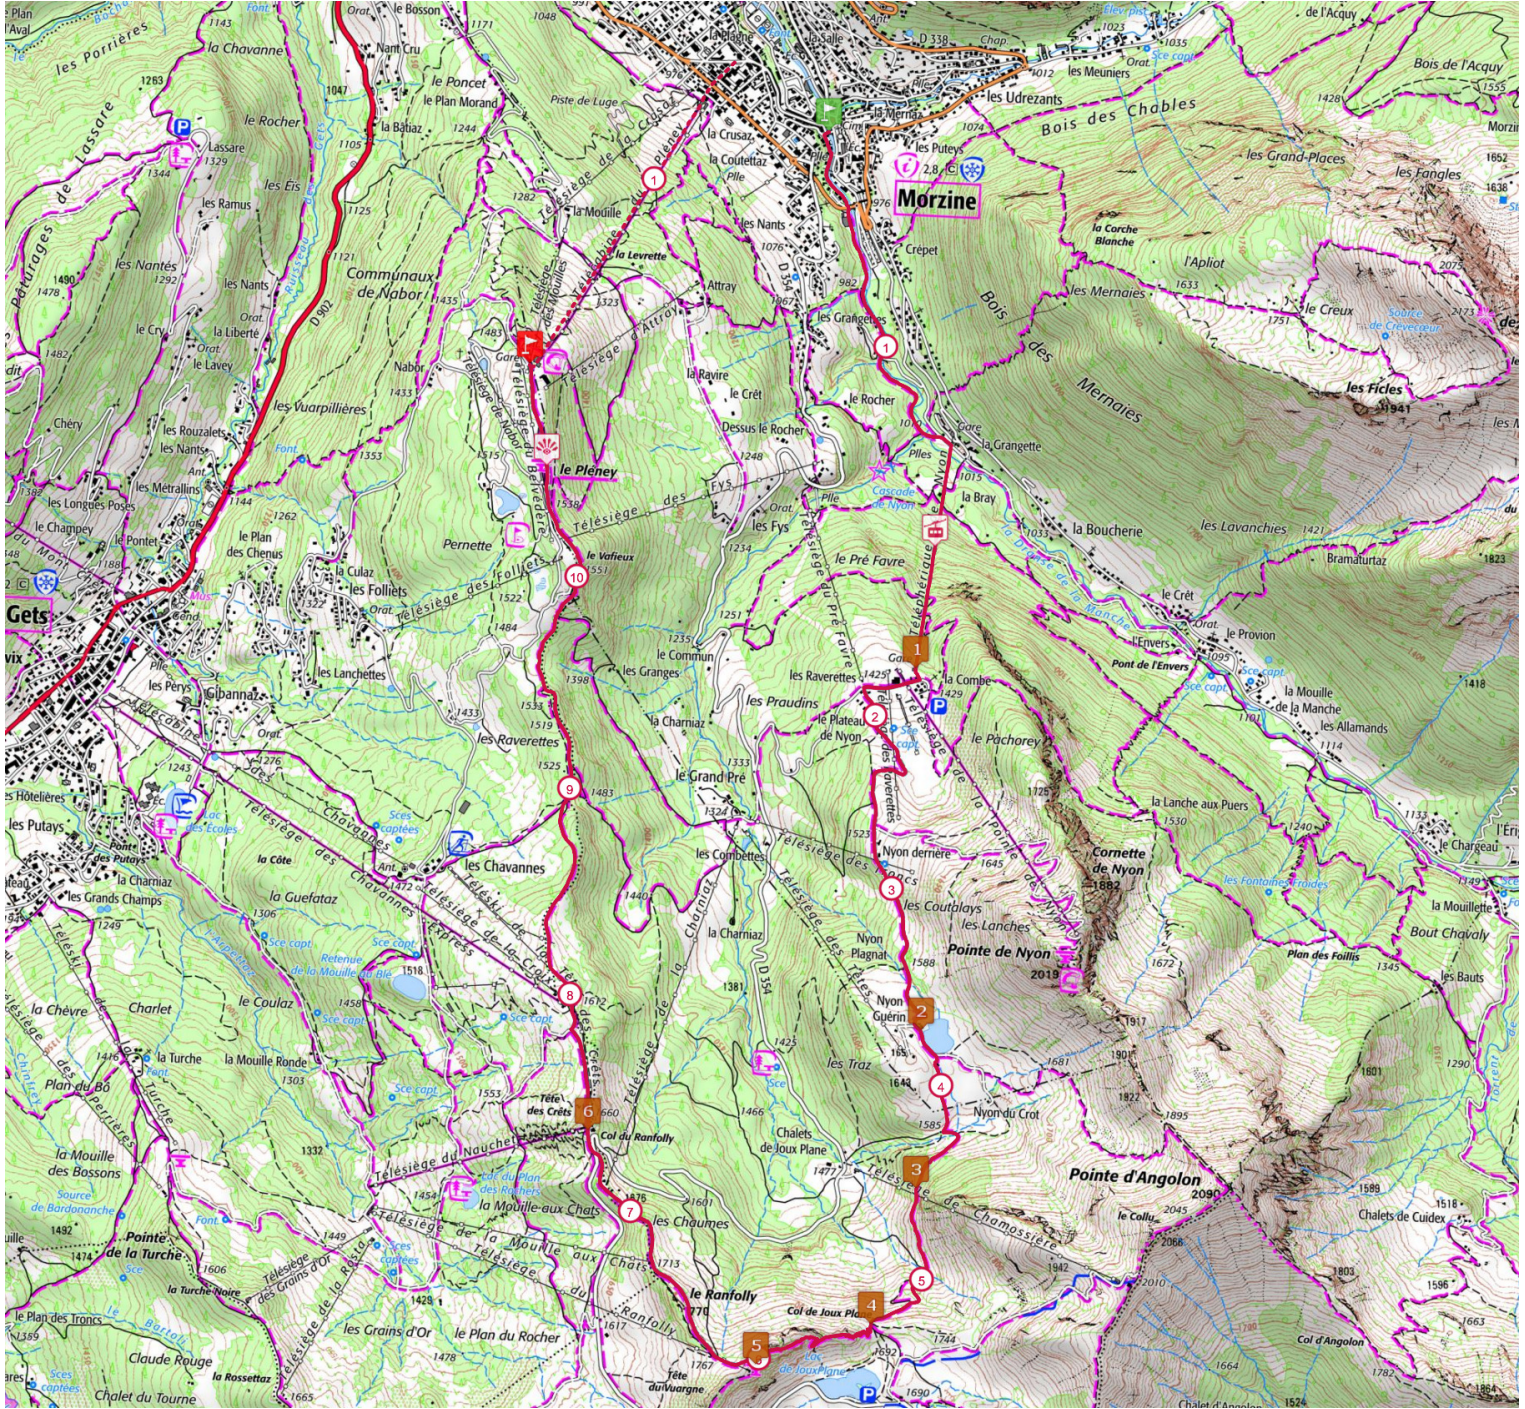

Parcours 15 bleu - Nyon - Joux Plane

10.9 km 603 m 447 m

Retrouvez ce parcours sur votre mobile avec l'appli Portes du Soleil Summer

<https://tracedetail.com> ©IGN 2021. Utilisation et reproduction limitées à un usage privé.

> 10% > 20% > 30%